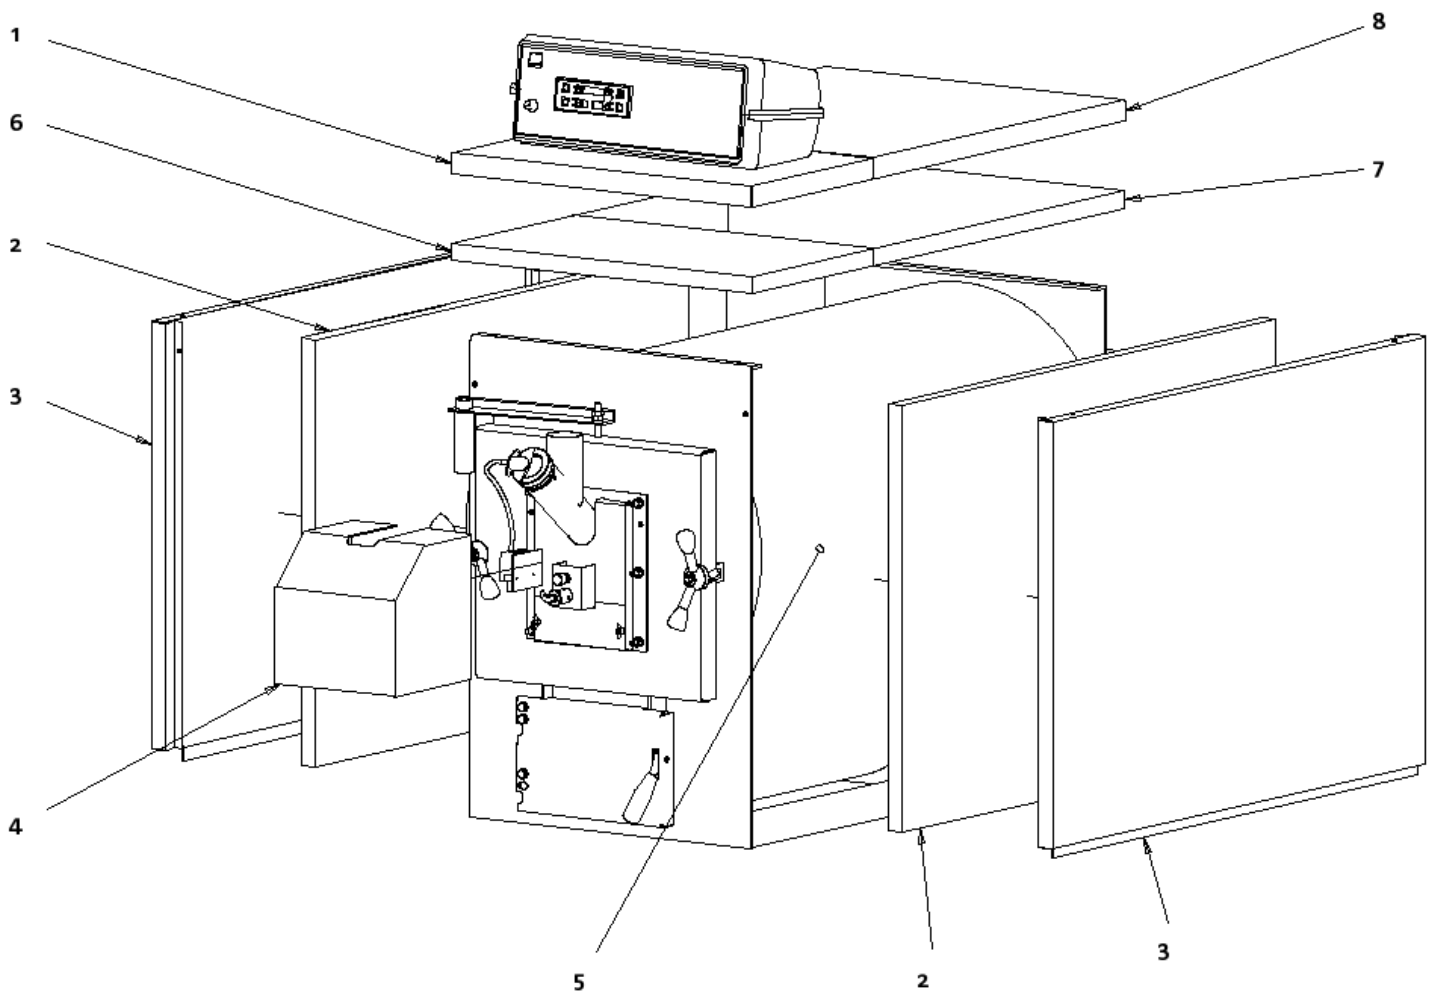

Fisa Rivestimento /

Fisa cu desenul explodat al centralei GRANOLA 80 AUTOMATICA

(pe pagina urmatoare gasesti lista pieselor cu referintele pozitiilor acestui explodat)

Preturi fisa Rivestimento /

Pret de lista al pieselor centralei GRANOLA 80 AUTOMATICA

Pos.	Cod	Descriere
1	MGRA0080CPAV	COPERCHIO ANTERIORE MANTELLO VERNICIATO
2	MGRA0080ISF	ISOLAMENTO FIANCO MANTELLO
3	MGRA0080FIAV	FIANCO MANTELLO VERNICIATO
4	COC0080	COFANO COPRIBRUCIATORE
5	MGRA0080IS	ISOLAMENTO CORPO CALDAIA
6	MGRA0080ISCA	ISOLAMENTO COPERCHIO ANTERIORE CALDAIA
7	MGRA0080ISCP	ISOLAMENTO COPERCHIO POSTERIORE CALDAIA
8	MGRA0080CPPV	COPERCHIO POSTERIORE MANTELLO VERNICIATO