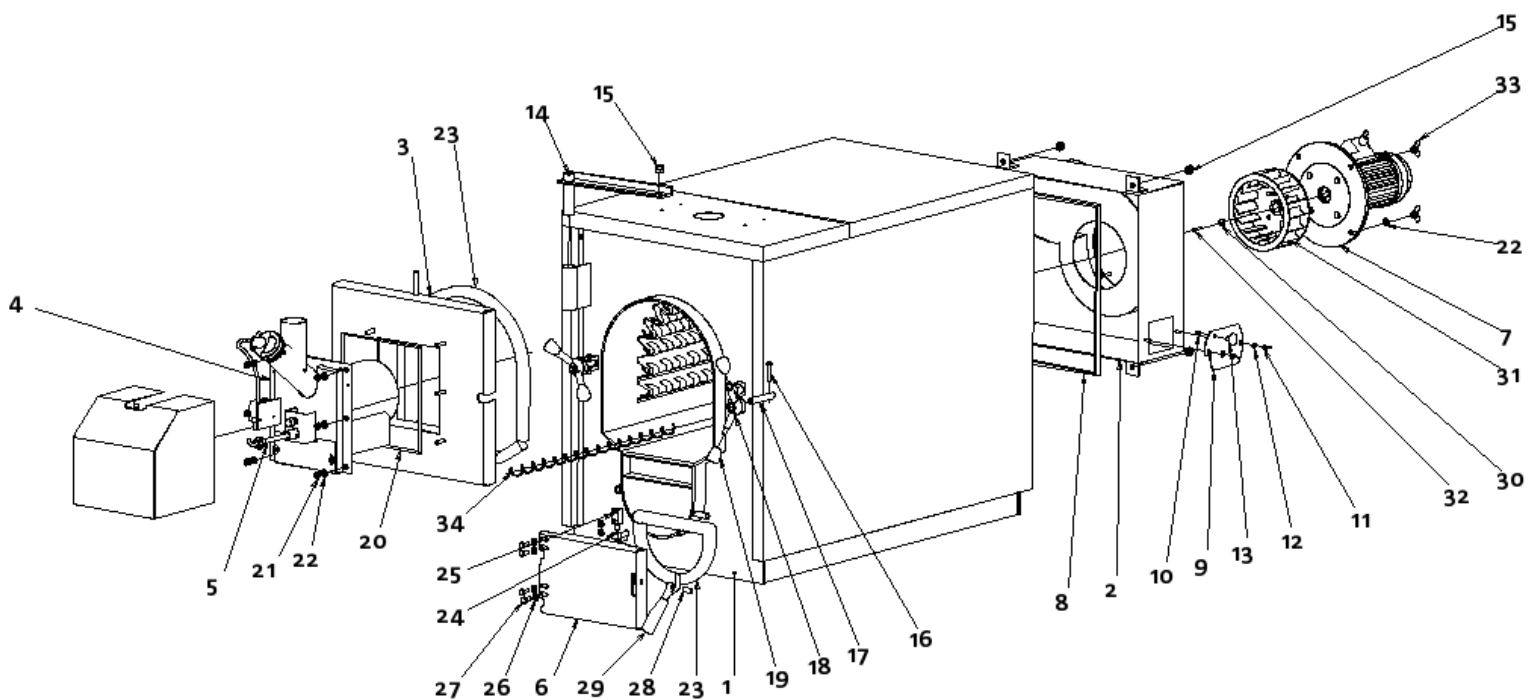

Fisa Porte e regolazioni /

Fisa cu desenul explodat al centralei GRANOLA 80 AUTOMATICA

(pe pagina urmatoare gasesti lista pieselor cu referintele pozitiilor acestui explodat)

Preturi fisa Porte e regolazioni /

Pret de lista al pieselor centralei GRANOLA 80 AUTOMATICA

Pos.	Cod	Descriere
1	CCAL612O	CORPO CALDAIA GRA 80 RO
2	CAF0545	CASSA FUMI
3	PORF504A	PORTA SUPERIORE FINITA
4	BRU0556	BRUCIATORE PELLET GRA 80 COMPLETO
5	RES0003	RISCALDATORE
6	PORF512A	PORTA INFERIORE FINITA
7	VNTL006	VENTILATORE SENZA VENTOLA 120W 2 VEL.
8	SIL0001	GUARNIZIONE CASSA FUMI IN SILICONE (AL MT)
9	PCF0001	PORTINA ISPEZIONE CASSA FUMI
10	RIVM0001	PRIGIONIERO M 6 X 10
11	GAL0002	DADO AD ALETTE M 6
12	RON0005	RONDELLA M 6 ZNT
13	POM0009	POMOLO PER PORTINE CASSA FUMI
14	SUP0014	SOSTEGNO PORTA SUPERIORE
15	DAD0003	DADO M 10 ZNT
16	CHI0001	CHIDO PER SOSTEGNO PERNO VOLANTINO
17	PER0009	PERNO SOSTEGNO VOLANTINO
18	VOL0011	VOLANTINO A DUE BRACCIA
19	PPI0001	POMOLO A BOTTICELLA M 8
20	GUA0064	GUARNIZIONE IN FIBRA CERAMICA D.5 MM (AL MT)
21	DAD0033	DADO M 8 ZNT
22	RON0001	RONDELLA M 8 ZNT
23	GUA0049	GUARNIZIONE IN FIBRA CERAMICA 23X23 (AL MT)
24	PER0001	PERNO QUADRO 15 C.FORO D.9 FIL.M 12
25	PER0003	PERNO QUADRO 17 CON 2 FORI FIL.M 8
26	RON0020	RONDELLA M 8
27	VIT0007	VITE M 8 LG.20 ZNT
28	GRA0004	GRANO M 10 X 25
29	MAN0050	MANIGLIA PORTELLO INFERIORE
30	RON0010	RONDELLA M 4 FASCIA LARGA ZNT
31	VEN0015	VENTOLA D.180 24PALE H76 SENZA MOZZO
32	VIT0096	VITE M 4 LG.25 TC ZNT
33	GAL0003	DADO AD ALETTE M 8
34	TUR0037	TURBOLATORE D.22 LG.1000