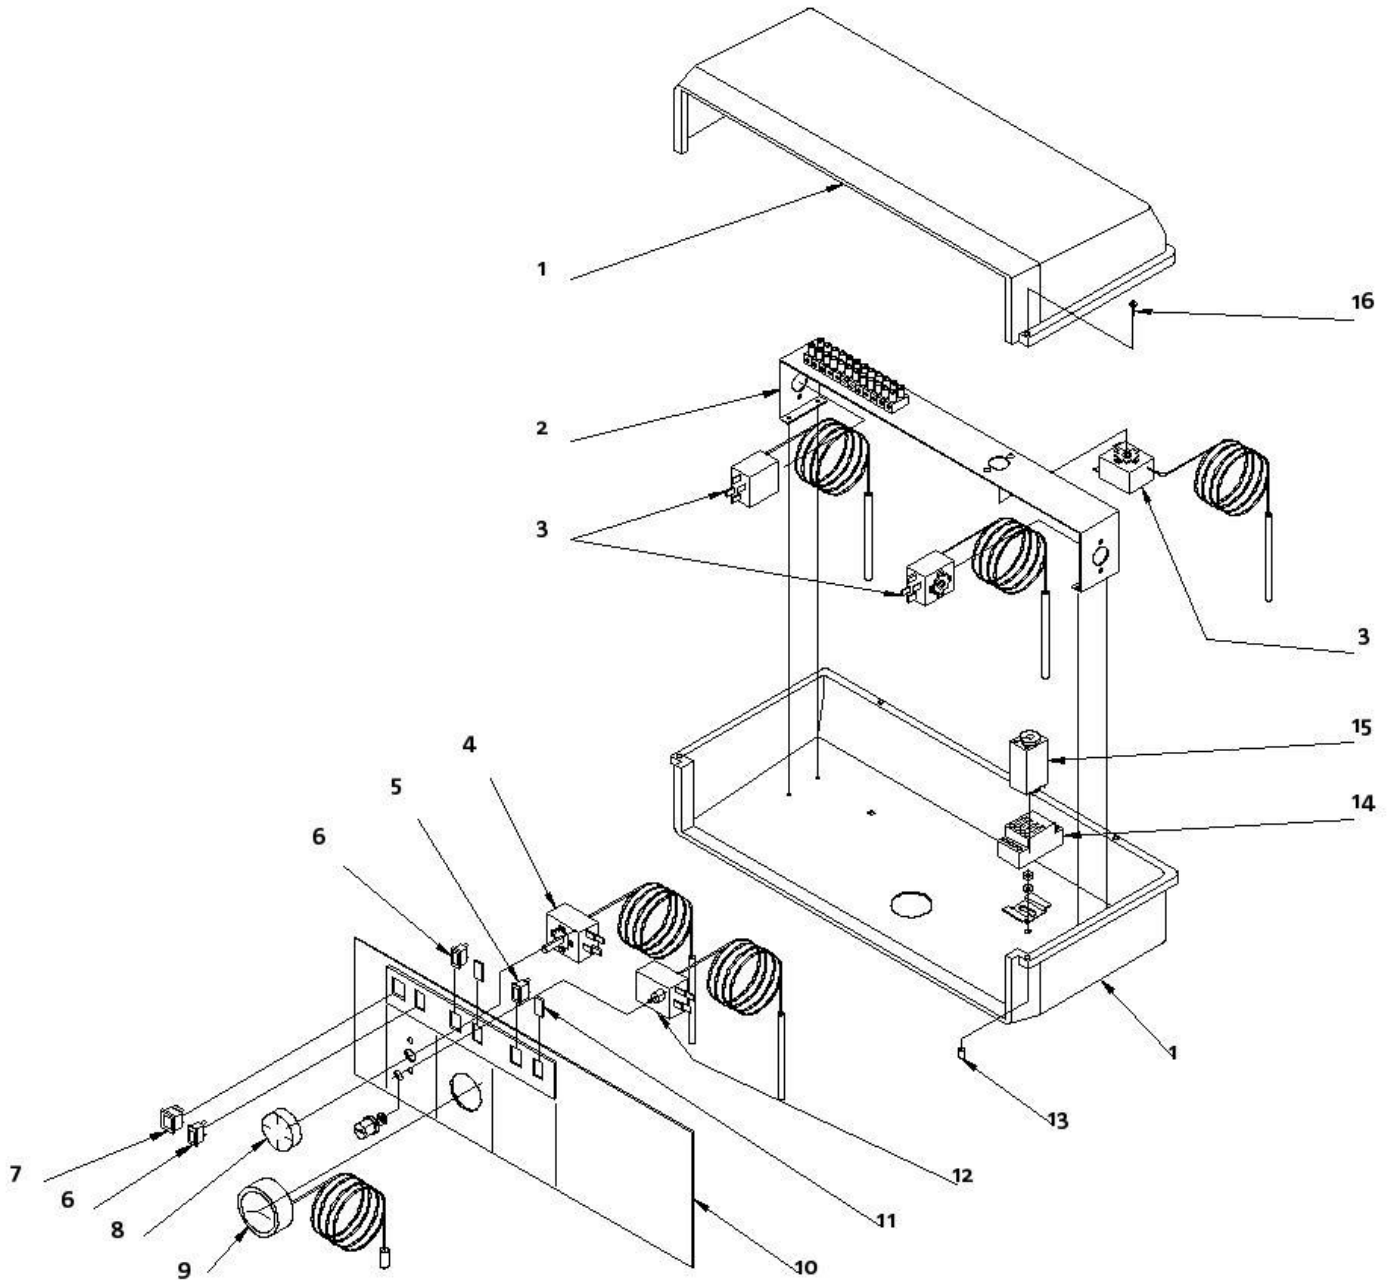

Fisa Quadro elettromeccanico /

Fisa cu desenul explodat al centralei REGOVENT 120 R

(pe pagina urmatoare gasesti lista pieselor cu referintele pozitiilor acestui explodat)

Preturi fisa Quadro elettromeccanico /

Pret de lista al pieselor centralei REGOVENT 120 R in vigore dal 20/09/2017

Pos.	Cod	Descriere	Cod. pret
1	MGU0001	MEZZO GUSCIO PANNELLO COMANDI	IT
2	STA0001	STAFFA PANNELLO COMANDI	IT
3	TER0003	TERMOSTATO 0/90°C TAGLIO	IT
4	TER0001	TERMOSTATO 0/90' MANUALE	IT
5	SPI0002	SPIA LUMINOSA ROSSA	IT
6	INT0001	INTERRUTTORE UNIPOLARE NERO	IT
7	INT0002	INTERRUTTORE BIPOLARE VERDE	IT
8	ATE0008	MANOPOLA GRADUATA 0/90 D.42	IT
9	TRM0001	TERMOMETRO 0/120°C	IT
10	FRP0001	FRONTALINO PANNELLO COMANDO	IT
11	COF0001	COPRI FINESTRELLA FRONTALINO	IT
12	TER0004	TERMOSTATO DI SICUREZZA LS1	IT
13	BOC0001	BOCCOLA IN OTTONE	IT
14	ZOC0001	ZOCCOLO TEMPORIZZATORE	IT
15	TMP0001	TEMPORIZZATORE MATSUSHITA	IT
16	VIT0002	VITE 4X12 TC ZNT	IT