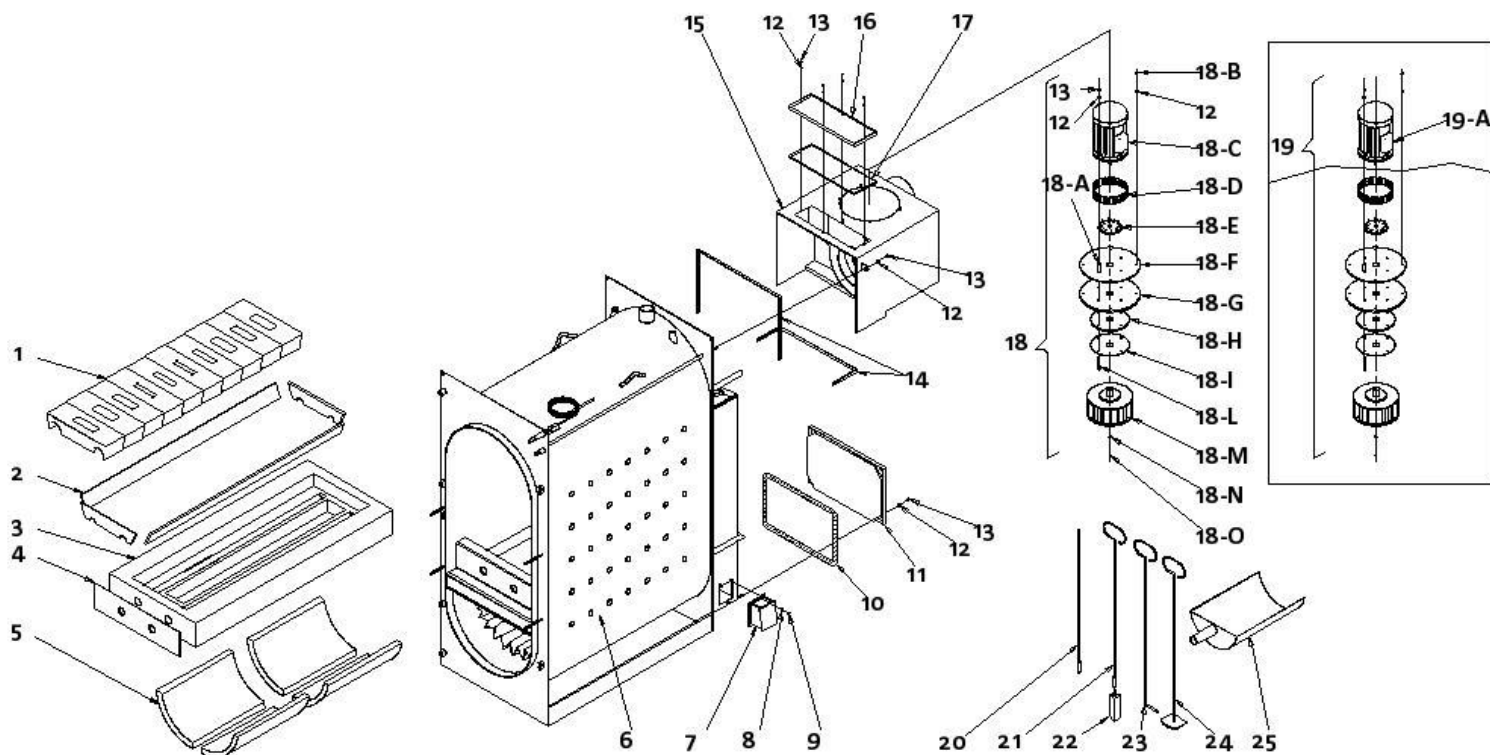

Fisa Ricambi interni /

Fisa cu desenul explodat al centralei REGOVENT 120 R

(pe pagina urmatoare gasesti lista pieselor cu referintele pozitiilor acestui explodat)

Preturi fisa Ricambi interni /

Pret de lista al pieselor centralei REGOVENT 120 R in vigore dal 20/09/2017

Pos.	Cod	Descriere	Cod. pret
1	BAR0110	BARROTTI GHISA 90/120	IT
2	FIC0003	FIBRA CERAMICA H.45 PER BARROT	IT
3	PIPC005	PIETRA PRINCIPALE 90 COTTA	IT
4	FIC0002	FIBRA CERAMICA H 85 X POR.CEN.	IT
5	CAT0026	CATALIZZATORE INF.CEM.RV/FU120	IT
6	CCAL200FUS	CORPO CALDAIA RV/FU 120 R	IT
7	POAF001	PORTINA ANTISCOPPIO FINITA	IT
8	RON0022	RONDELLA M.5 D.5.3 ZNT	IT
9	DAD0001	DADO ESAG. M.5 ZNT	IT
10	GUA0041	GUARNIZIONE IN FIBRA 20X20	IT
11	COPF027I	COPERCHIO I.CAM.FUMI FU70/120	IT
12	RON0001	RONDELLE M 8 D. 8.4 ZNT	IT
13	DAD0033	DADO M.8 ZNT	IT
14	SIL0001	SILICONE PER CAMERA A FUMO	IT
15	CAF0004S	CAMERA FUMO SUPERIORE RV/FU120	IT
16	COP0004S	COPERCHIO CAM.FUM.SUP.RV/FU120	IT
17	GUA0064	GUARNIZIONE IN FIBRA D. 5	IT
18	VNT0009M	VENTILATORE RV/FU 120 2 VEL.	IT
18-A	GIA0001	GIUNTO ANTIVIBRANTE M/7 D.20 H.35 F.6	IT
18-B	GAL0003	GALLETTO M.8 ZNT	IT
18-C	MEL0022	MOTORE RPM 180 W 2 VEL.	IT
18-D	LAM0237	LAMIERA 30X420X1 PROT.VENTOLA	IT
18-E	VEN1000	VENTOLA DI RAFFREDDAMENTO PERMOTORE RPM	IT
18-F	DIM0245	DISCO MOTORE INOX DIAM. 245	IT
18-G	DIF0001	DISCHI FIBRA CERAM.245X35 SP8	IT
18-H	DIF0002	DISCHI FIBRA CERAM.D. 185/35 SP8	IT
18-I	DIM0170	FLANGIA DIAM. 170	IT
18-L	VIT0036	VITE M.8 LG.30 ZNT	IT
18-M	VEN0022	VENTOLA D200 26P H76 C.MOZZO	IT
18-N	RON0010	RONDELLE M 4 D. 4,3 X 16 LARGA	IT
18-O	VIT0096	VITE M.4 LG.25 ZNT TC	IT
19	VNT0009	VENTILATORE RV/FU 120	IT
19-A	MEL0021	MOTORE RPM 180 W	IT
20	PUC0023	PROLUNGA ASTA SCOVOLO LG.550	IT
21	PUC0010	ASTA SCOVOLO D.8 LG.900 M 12	IT
22	PUC0031	SCOVOLO TRIANGOL.IN ACCIAIO	IT
23	PUC0067	ATTIZZATOIO D.3/8	IT
24	PUC0052	RASCHIETTO D.8 LG.900	IT
25	PUC0045	PALETTA RACCOGLI CENERE	IT