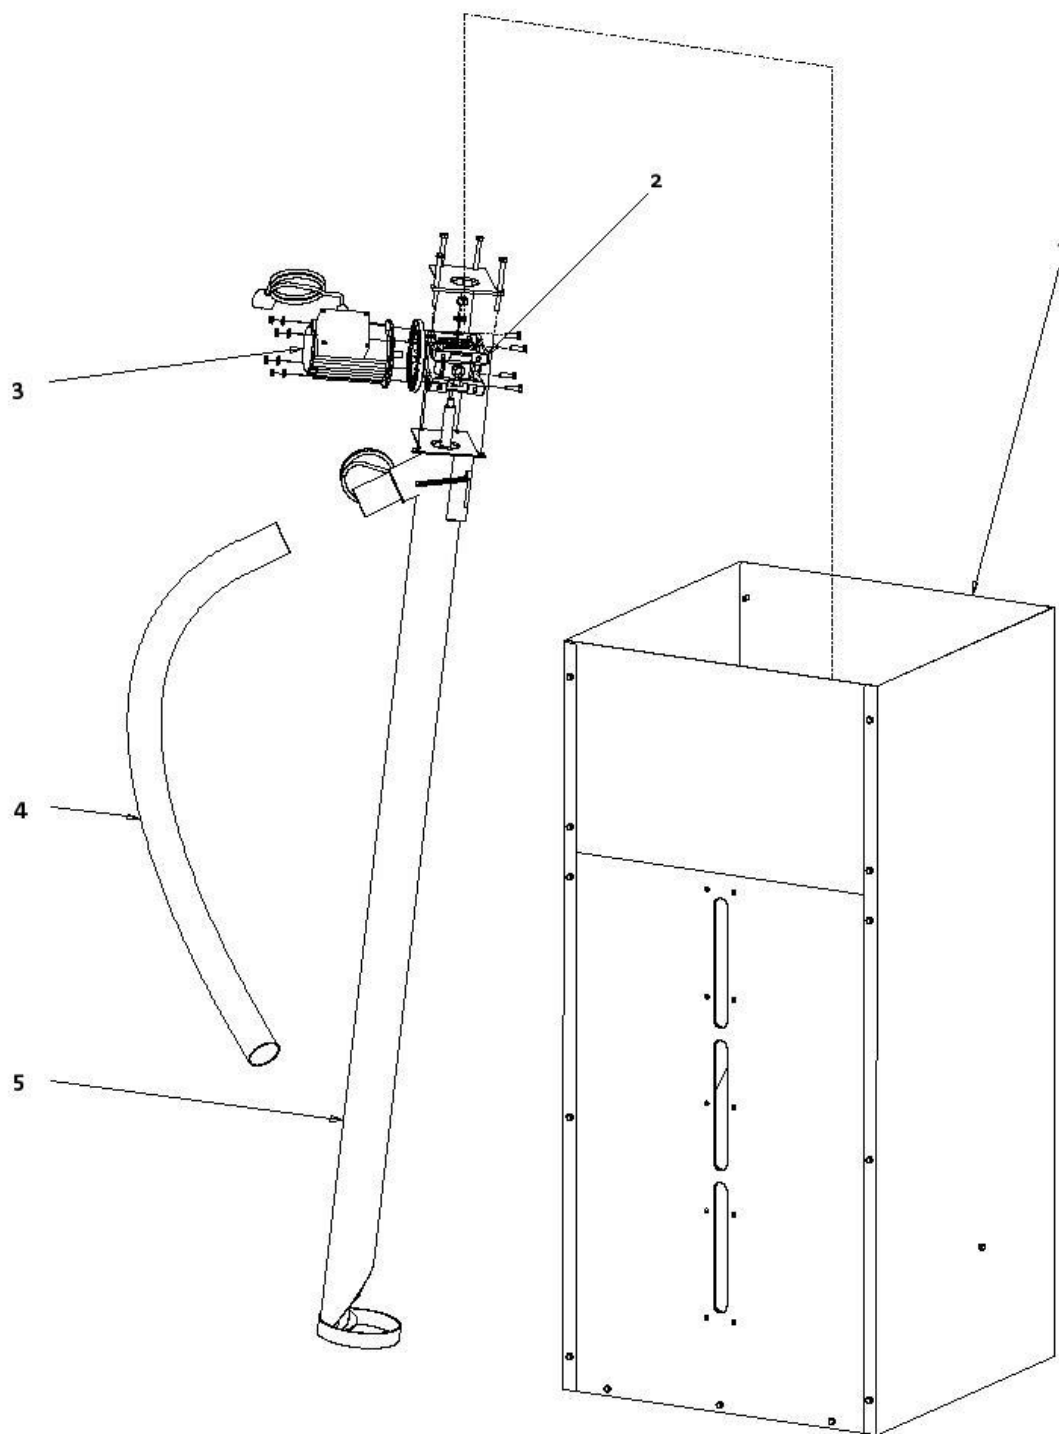

Fisa Serbatoio /

Fisa cu desenul explodat al centralei GRANOLA 150 AUTOMATICA

(pe pagina urmatoare gasesti lista pieselor cu referintele pozitiilor acestui explodat)

Preturi fisa Serbatoio /

Pret de lista al pieselor centralei GRANOLA 150 AUTOMATICA in vigore dal 20/09/2017

Pos.	Cod	Descrizione	Cod. pret
1	CON0600	CONTENITORE GRANO 600 LT	IT
2	RID0102	RIDUTTORE MV40+HP035 163	IT
3	MEL0023	MOTORE ELETT.PER MOTORIDUTTORE	IT
4	TUP0500	TUBO FLESSIBILE COCLEA	IT
5	COC0502	COCLEA D.70 LG. 1,8 MT	IT