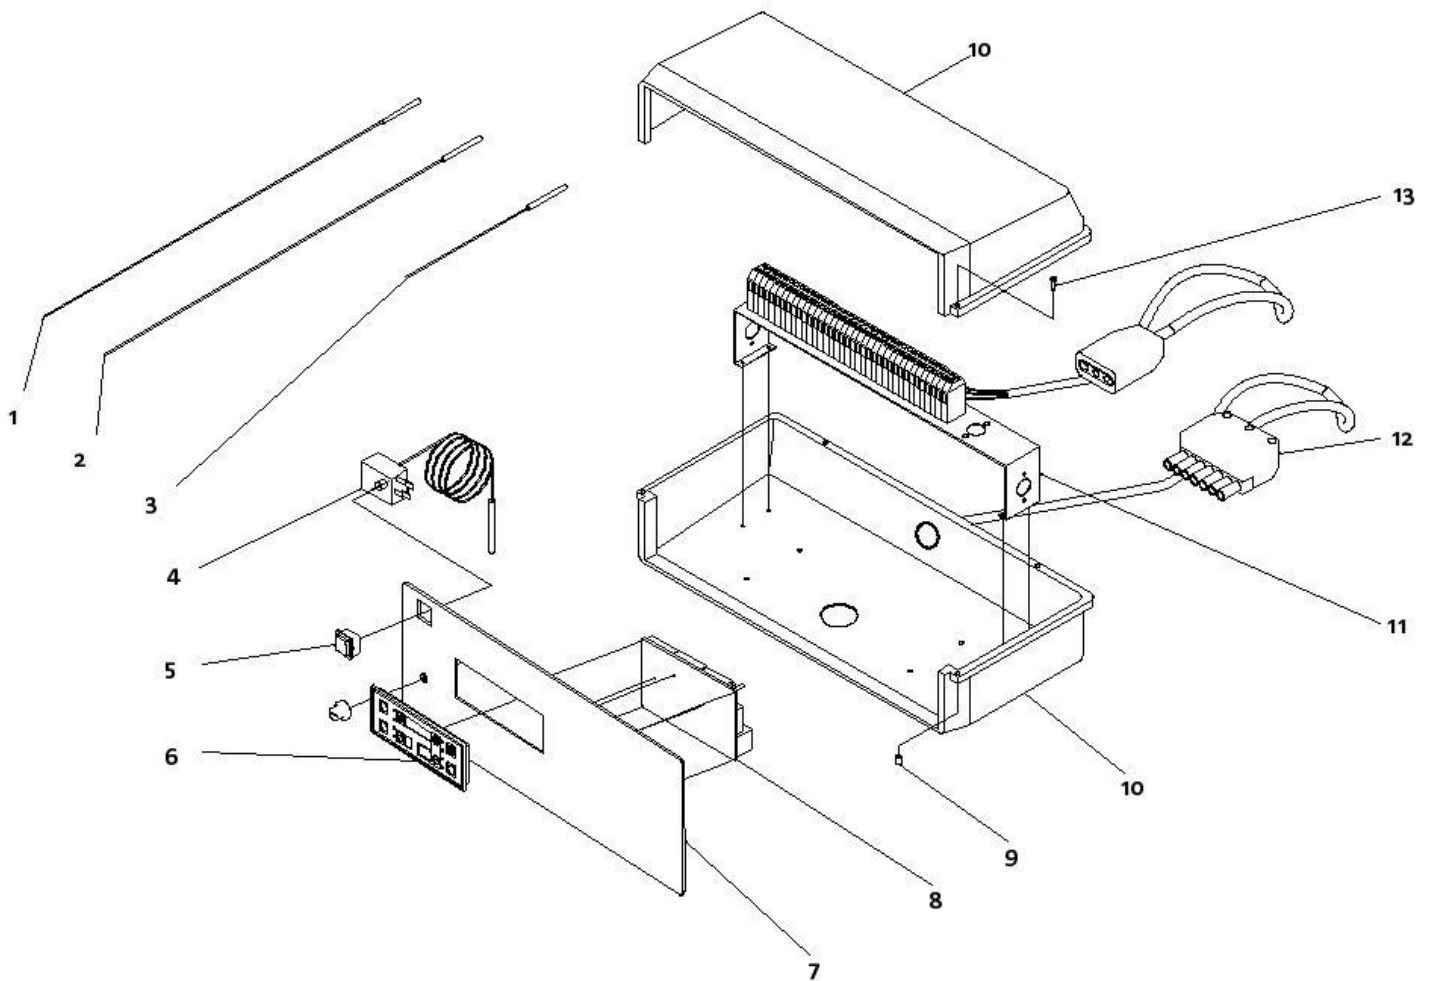

Fisa Quadro elettronico /

Fisa cu desenul explodat al centralei GRANOLA 150 AUTOMATICA

(pe pagina urmatoare gasesti lista pieselor cu referintele pozitiilor acestui explodat)

Preturi fisa Quadro electronic /

Pret de lista al pieselor centralei GRANOLA 150 AUTOMATICA in vigoare dal 20/09/2017

Pos.	Cod	Descriere	Cod. pret
1	SON0005	SONDA FUMI SY400	IT
2	SON0006	SONDA NTC 10K CALD.BOIL.PUFF.	IT
3	SON0007	SONDA PANN.SOLARI PER GRANOLA	IT
4	TER0004	TERMOSTATO DI SICUREZZA LS1	IT
5	INT0002	INTERRUTTORE BIPOLARE VERDE	IT
6	TAS0001	TASTIERA SY400	IT
7	FRP0003	FRONTALINO SCHEDE SY400	IT
8	SCH0007	SCHEDE SY400 UNICA	IT
9	BOC0001	BOCCOLA IN OTTONE	IT
10	MGU0001	MEZZO GUSCIO PANNELLO COMANDI	IT
11	STA0001	STAFFA PANNELLO COMANDI	IT
12	SPI0020	SPINA 7 POLI MASCHIO	IT
13	VIT0002	VITE 4X12 TC ZNT	IT