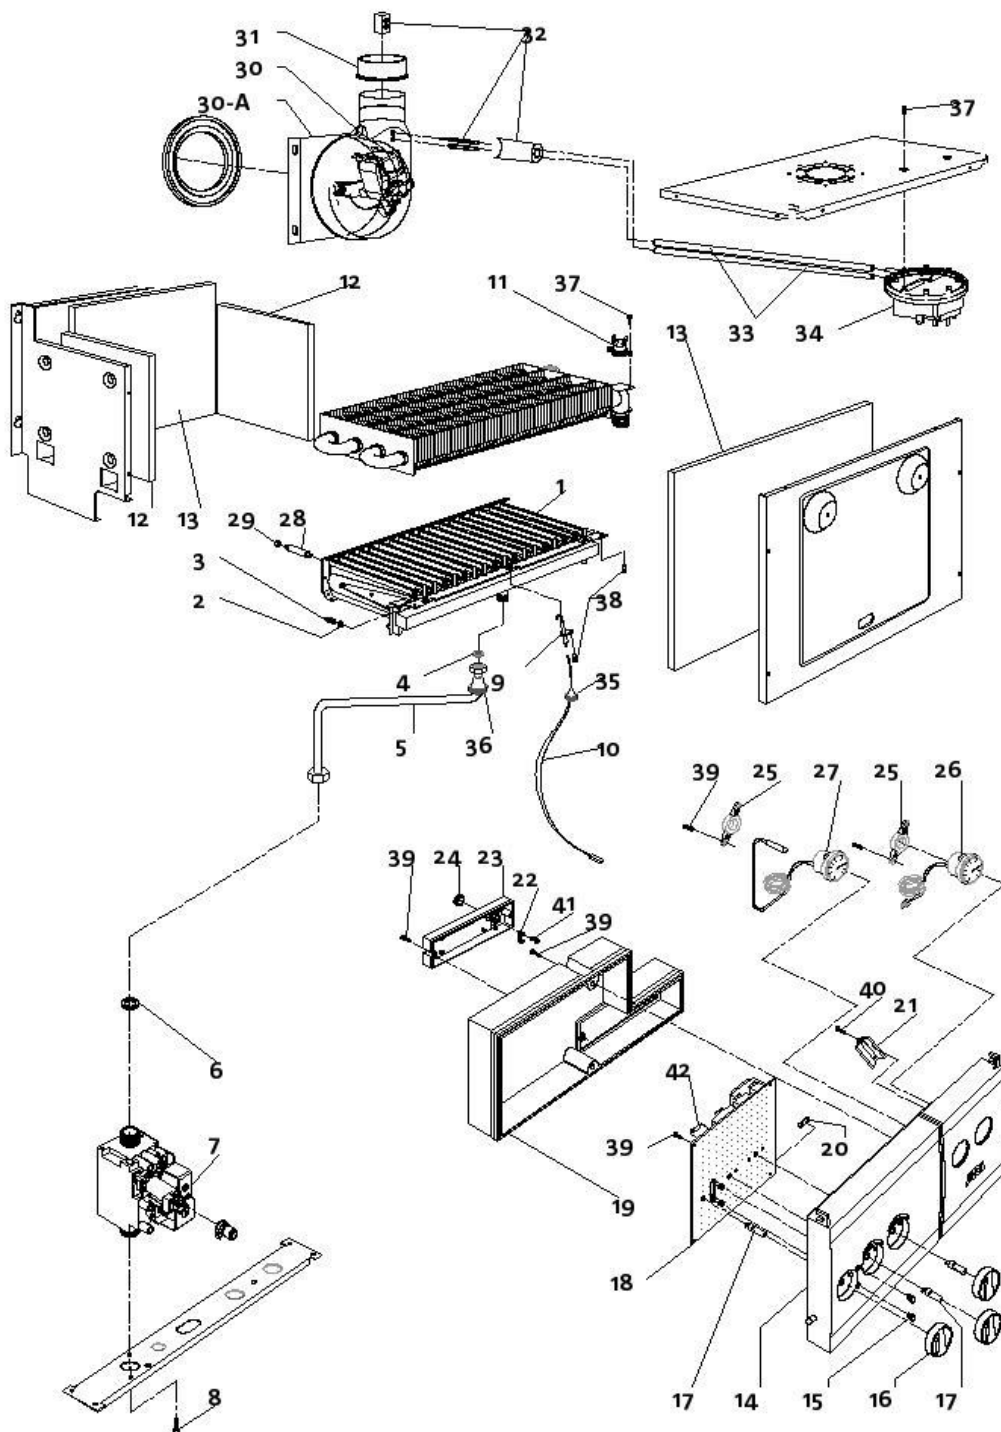

Fisa Combustione / Elettrica /

Fisa cu desenul explodat al centralei ECOFAST 32 FR

(pe pagina urmatoare gasesti lista pieselor cu referintele pozitiilor acestui explodat)

Preturi fisa Combustione / Elettrica /

Pret de lista al pieselor centralei ECOFAST 32 FR in vigoare dal 20/09/2017

Pos.	Cod	Descriere	Cod. pret
1	BRU0501P	BRUCIATORE METANO PER ECO 30	IT
1	BRU0502P21		
2	GUG0000P	GUARNIZIONE UGELLO	IT
3	UGE0120P	UGELLO NP 1.20 METANO/H-21/30	IT
3	UGE0072P	UGELLO NP 0.72 GPL - 30000 KCAL	IT
4	GFV0003P	GUARNIZIONE 1/2 SP. 2 005 VERDE	IT
5	TUB0507P2	TUBO GAS-BRUC. ECOFAST 32	IT
6	GFV0004P	GUARNIZIONE 3/4 SP. 2 005 VERDE	IT
7	VAL0303P	VALVOLA GAS SIEMENS	IT
8	VIT0012P	VITE M4X6 TC/ZNT VAL.GAS/POCKET	IT
9	ELE0003P	ELETTRODO DI ACCENS.SENZA CAVO	IT
10	CAV0001P1	CAVETTO ELETT.ACC. CON RESIST.	IT
11	TER0001P	TERMOSTATO KLIXON G.105 R.A.	IT
12	ICC0002P	PANN ISOL 169X198X10 -E/B 21	IT
13	ICC0501P	PANN ISOL 378X217X10 -30/120	IT
14	CCM0002P2	CRUSCOTTO COMANDI ECOFAST	IT
15	CLD0003P1	COPRI LED COLORE BIANCO	IT
16	MAN0102P1	MANOPOLA CRUSCOTTO BASEL	IT
17	ALB0101P1	ALBERINI PER POTENZI.RES.ACET.	IT
18	SCHM004P1	SCHEDA INT.AM37 AR01 EFAST/MULT	IT
19	CHI0102P1	CHIUSURA CRUSCOTTO ARCA/STEP	IT
20	FUS0001P	FUSIBILE 5X20 RAPIDO 2A	IT
21	PFC0101P1	PIASTRA FISSAGGIO CABLAGGIO ECOS NERO	IT
22	FER0001P1	CAVALLOTTO/FERMACAVO EC/BS	IT
23	COP0102P1	COP. PORTA SK INGRES.ARCA/STEP	IT
24	PAS0002P1	PASSACAVO NERO D. 15	IT
25	STF0101P1	STAFFA FISS. TER/MAN.BASEL-ECOS	IT
26	MAN0003P1	IDROMETRO BIANCO D.37 ANONIMO	IT
27	TRM0002P1	TERMOMETRO BIANCO D.37 ANONIMO	IT
28	SBR0001P	SUPPORTO BRUCIATORE	IT
29	DAE0005P	DADO ESAG. OTTONE M 4	IT
30	VNT0501P	VENTILATORE PALA 108 220 V	IT
30-A	FLG0001P	FLANGIA SUPPORTO VENTILAZIONE	IT
31	GSI0001P	GUARNIZIONE SIL. SCARICO VENT.	IT
32	ACC0056P2	KIT SONDA ANTI-CONDENSA 28/32	IT
33	TSI0001P	TUBO SILICONE D. 5X9 NEUTRO	IT
34	PRS0501P	PRESSOSTATO FUMI 30 C	IT
35	PSI0001P	PASSACAVO SILICONE D.14X21 CONICO	IT
36	PSI0103P	PASSATUBO SIL. D. 08X28 TUBO GAS	IT
37	VIT0003P	VITE AUT. ZINC. TC 3,5X6,4	IT
38	VIT0301P	VITE AUT.TESTA LARGA 4.2X9.5 ZN	IT
39	VIT0015P	VITE AUT.ZNT 3.5X13 TC.CIL	IT
40	VIT0017P	VITE AUT.ZNT 3,5X25 TC CIL	IT
41	VIT0016P	VITE AUT. TC 3.5X16	IT
42	RES0822P	RESISTENZA 2.2K	IT