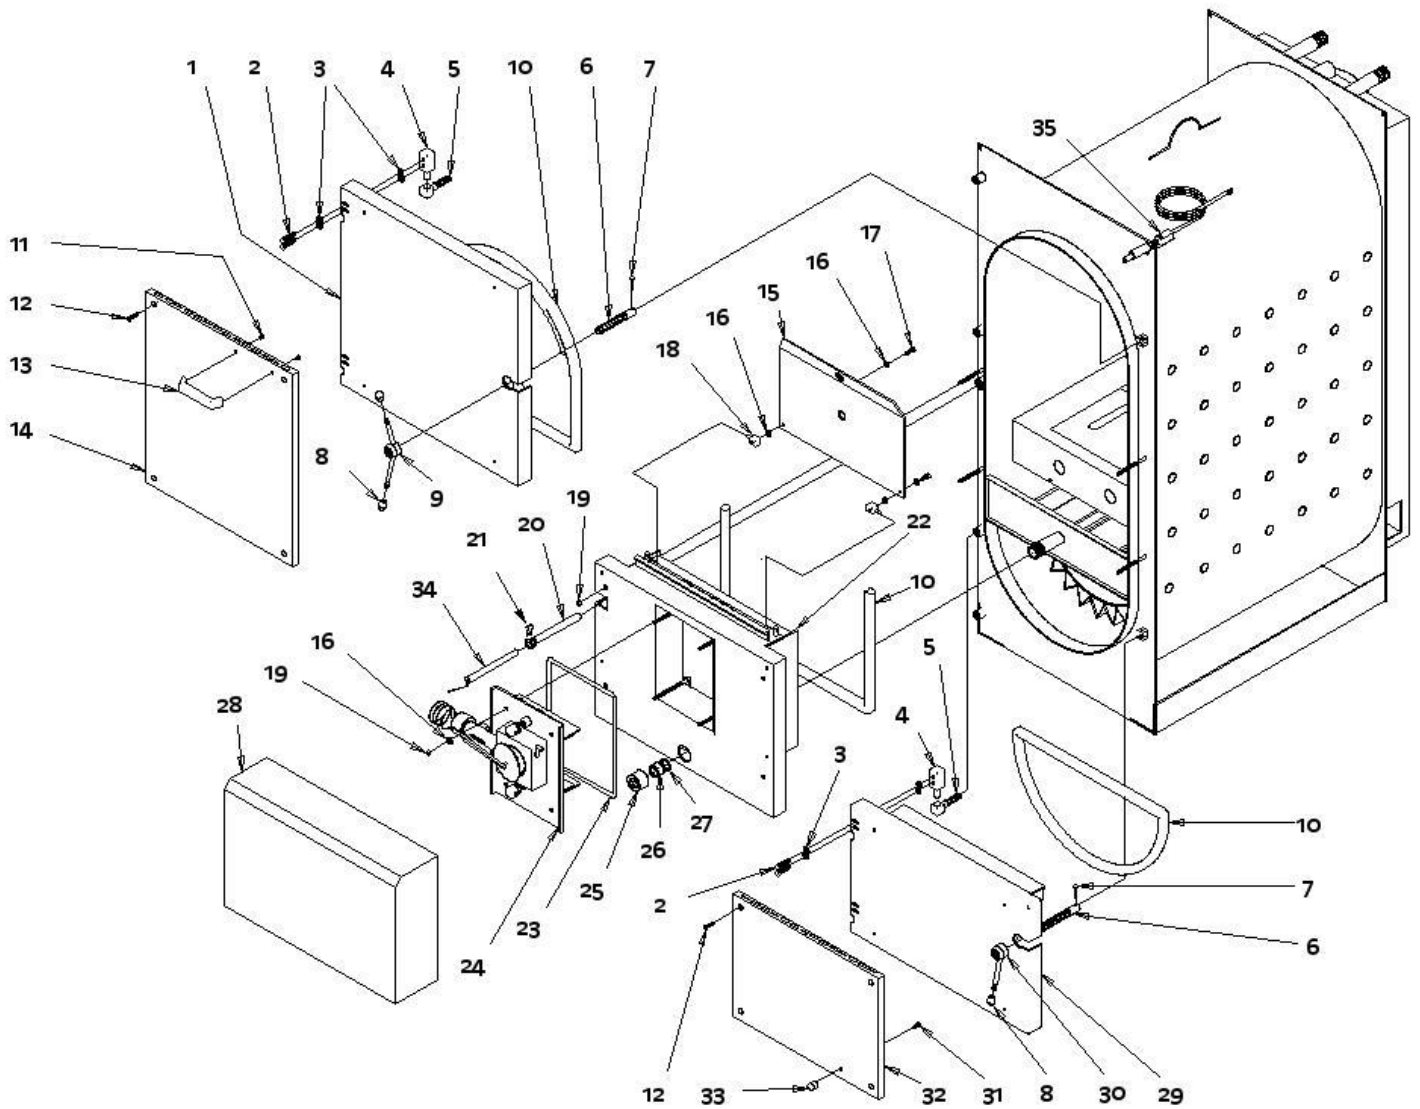

Fisa Porte e regolazioni /

Fisa cu desenul explodat al centralei ASPIRO 90 R

(pe pagina urmatoare gasesti lista pieselor cu referintele pozitiilor acestui explodat)

Preturi fisa Porte e regolazioni /

Pret de lista al pieselor centralei ASPIRO 90 R in vigore dal 20/09/2017

Pos.	Cod	Descriere	Cod. pret
1	PORF003FU	PORTA SUPERIORE 70/90 A/R/F F.	IT
2	VIT0007	VITE M 8 X 20 TE ZNT	IT
3	RON0020	RONDELLA M.8 D.8,4	IT
4	PER0003	PERNO Q.17 CON 2 FORI FIL.M.8	IT
5	PER0001	PERNI D.15 C.FORO 9 FIL. M.12	IT
6	PER0009	PERNO TRAP.C.FORO D.8 LG.85	IT
7	CHI0001	CHiodo PER SOSTEGNO PERNO	IT
8	POV0001	POMOLI PER VOLANTINI M 10	IT
9	VOL0001	VOLANTINO A 2 BRACCIA	IT
10	GUA0049	GUARNIZIONE IN FIBRA 23 X 23	IT
11	VIT0080	VITE M.6 LG.12 ZNT TE 8.8	IT
12	VIT0003	VITE M.4.2 LG.16 ZNT TC AUTOF	IT
13	MPS0001	MANIGLIA PER PORTA SUPERIORE	IT
14	ACA0090PASV	PANNELLO ANT. SUP. A70/90 VRNT	IT
15	PAN0003	PORTINA ANTIFUMO PER 70/90	IT
16	RON0010	RONDELLE M 4 D. 4,3 X 16 LARGA	IT
17	VIT0031	VITE M.10 LG.25 TE 8.8	IT
18	PER0012	ATTACCO PORTINA ANTIFUMO Q.17	IT
19	DAD0003	DADO M 10 D 10.5 ZNT	IT
20	GUR0003	GUAINA IN RAME LG.155	IT
21	MOL0005	MOLLETTA PER GUAINA	IT
22	PORF012	PORTA CENTR. A/R/T 70/90 FINITA	IT
23	GUA0064	GUARNIZIONE IN FIBRA D. 5	IT
24	CASA005	CONDOTTO ARIA MOD. A/R/F 70/90	IT
25	GHI0001	GHIERA VETRO SPIA OTTONATA	IT
26	VES0001	VETRO SPIA	IT
27	GUA0001	GUARNIZIONE 1 VETRO SPIA	IT
28	ACA0090PCAV	COPRIPORTA ASP.70/90 VRNT	IT
29	PORF022	PORTA INF. A/R/T 70/90 FINITA	IT
30	VOL0002	VOLANTINO AD UN BRACCIO	IT
31	VIT0009	VITE M.8 LG.20 ZNT TC X POR.IN	IT
32	ACA0090PAIV	PANNELLO ANT. INF. A70/90 VRNT	IT
33	PPI0001	POMOLO A BOTTICELLA M. 8	IT
34	VAT0001	VALVOLA TERMOSTATICA	IT
35	MIC0002	MICROINTERRUTTORE 2 FILI T/A/R/F-	IT
35	MIC0003	MICROINTERRUTTORE PER ASPIRO A3 FILI	IT