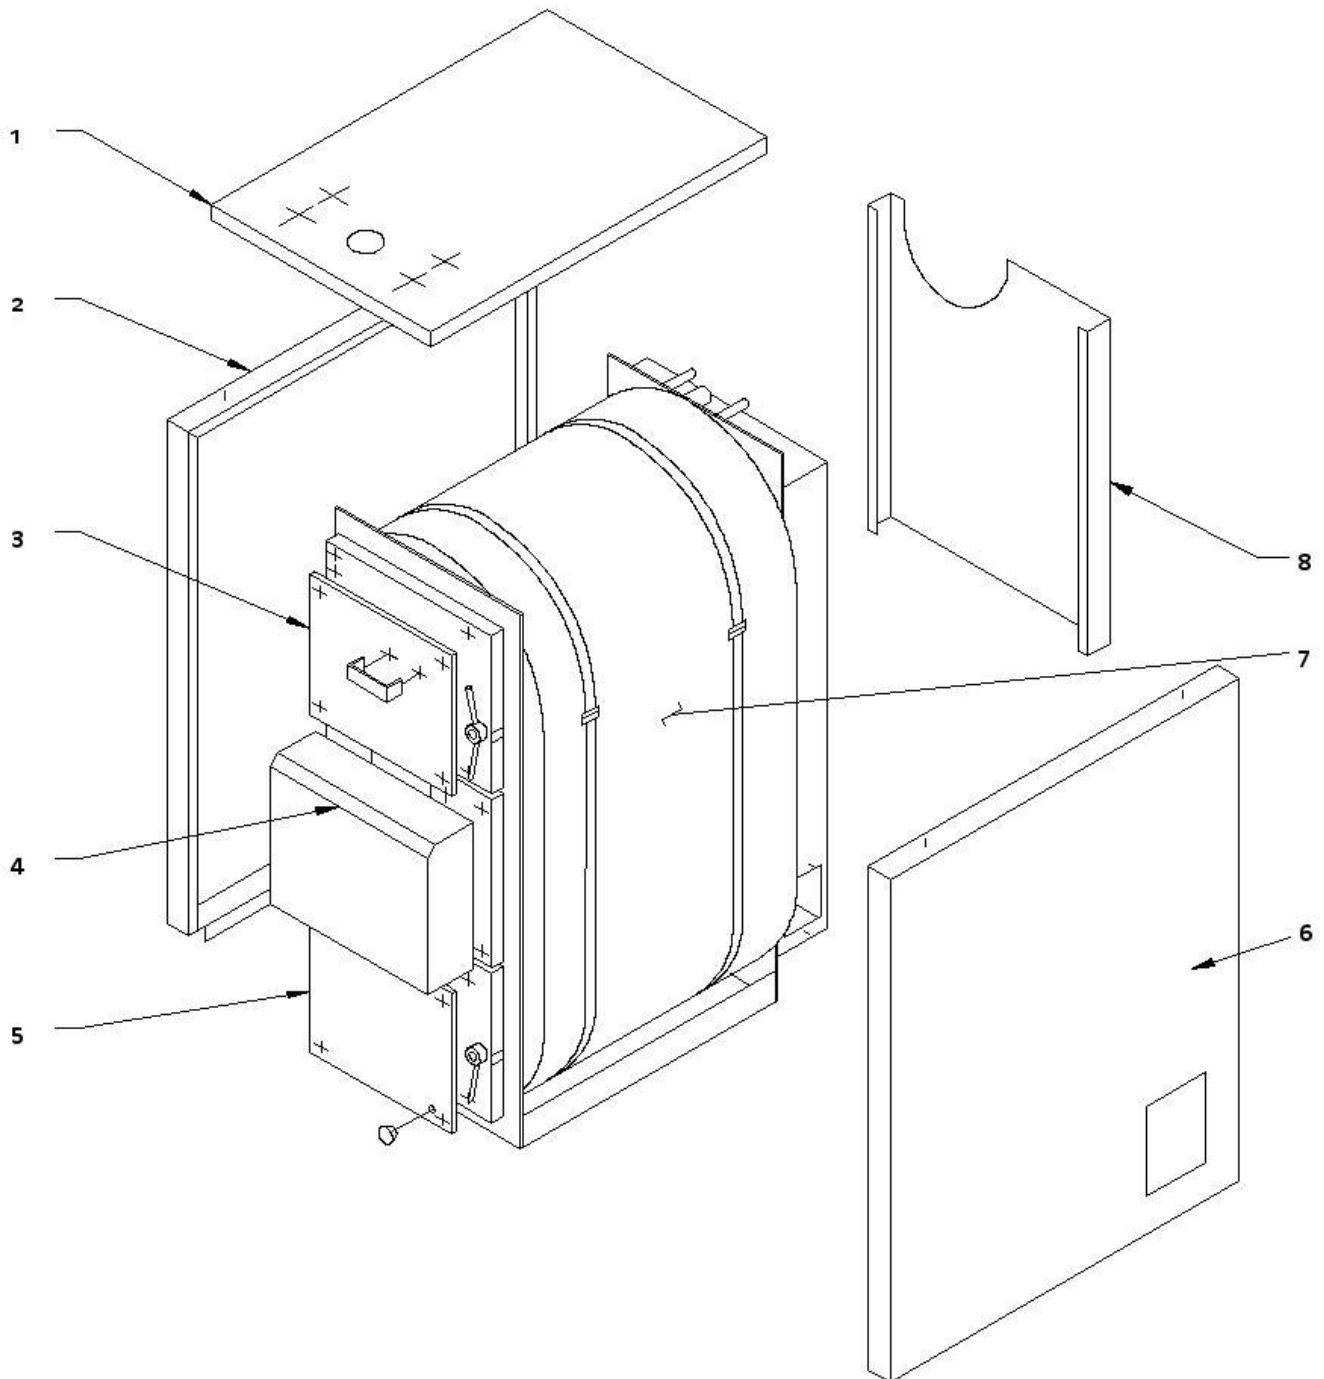

Catalogo pezzi di ricambio

Aspiro 90 R

Cod produs: A90R
Cod produs (GPL):

Aspiro 90 R

Fisa Rivestimento /

Fisa cu desenul explodat al centralei ASPIRO 90 R

(pe pagina urmatoare gasesti lista pieselor cu referintele pozitiilor acestui explodat)